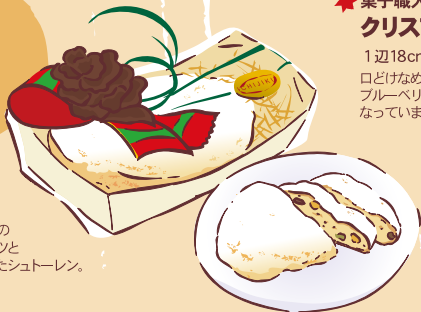

### ガレット・デ・ロワ

15cm ¥1,500

サクサクのハイ生地の中にはフェーブという陶器の人形が入っています。切り分けてフェーブが当たった人が王冠をかぶり、王様・女王様として祝福され、幸せが訪れるといわれています。

無花果では、フェーブは別添えとなります。代わりにアーモンドが入っています。

★ 12/26からお渡しできます (12/31~1/3 店休日)

限定  
100台

クリスマスまで待てない!  
マンデルシュトールは  
いかがですか?

12月より販売しております。

Mandelstollen

シュトール 16cm ¥1,600

聖夜まで少しずつ味わって頂ける、ドレスデンの発酵焼き菓子銘菓です。たっぷりのドライフルーツとアーモンドペーストを使いしっかりと焼き上げたシュトール。薄切りにしてお召し上がりください。

ご予約カード ● お申し込み用			
お名前	様		
ご住所	番		
クリスマス いちごデコレーション	15cm [¥3,800]	個	円
クリスマス いちごデコレーション	18cm [¥4,200]	個	円
クリスマス いちごデコレーション	21cm [¥5,500]	個	円
チョコレート クリスマスケーキ	15cm [¥3,800]	個	円
チョコレート クリスマスケーキ	18cm [¥4,200]	個	円
クリスマスノエル	20cm [¥3,600]	個	円
くまサンタ・クリスマスケーキ	15cm [¥2,800]	個	円
クリスマスレアチーズ	1辺 18cm [¥3,600]	個	円
シュトール	16cm [¥1,600]	個	円
合計			円
お支払い	済み	/	未
ご来店日時	12月	日	AM PM