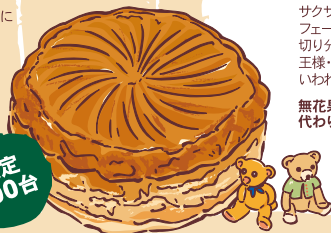

### ★菓子職人一同のおすすめ クリスマスレアチーズ

1辺18cm ¥3,600

口どけなめらかなレアチーズにブルーベリーの味がアクセントになっています。

ご予約受付中

### 新年をお祝いするお菓子

#### ガレット・デ・ロワ

15cm ¥1,500

サクサクのハイ生地の中にはフェーブという陶器の人形が入っています。切り分けてフェーブが当たった人が王冠をかぶり、王様・女王様として祝福され、幸せが訪れるといわれています。

無花果では、フェーブは別添えとなります。代わりにアーモンドが入っています。

★ 12/26からお渡しできます  
(12/31~1/3 店休日)

限定  
100台

ご予約カード ● お申し込み用			
お名前	様		
ご住所			
☎			
クリスマスいちごデコレーション	15cm [¥3,800]	個	円
クリスマスいちごデコレーション	18cm [¥4,200]	個	円
クリスマスいちごデコレーション	21cm [¥5,500]	個	円
チョコレートクリスマスケーキ	15cm [¥3,800]	個	円
チョコレートクリスマスケーキ	18cm [¥4,200]	個	円
クリスマスノエル	20cm [¥3,600]	個	円
くまサンタ・クリスマスケーキ	15cm [¥2,800]	個	円
クリスマスレアチーズ	1辺18cm [¥3,600]	個	円
シュトール	16cm [¥1,600]	個	円
合計			円
お支払い	済み	/	未
ご来店日時	12月	日	AM PM