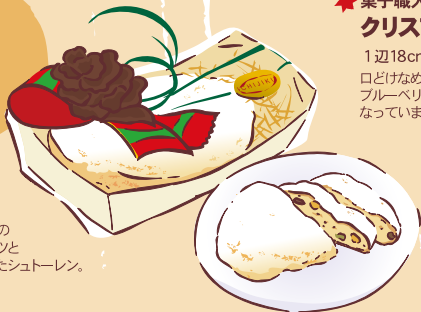

### チョコレート クリスマスケーキ

φ15cm ¥3,800  
φ18cm ¥4,200

チョコレートクリームに、いちごをサンド。飾りのいちごがうれしいクリスマスケーキです。

※イラストはφ18cmのもので。

限定  
100台

### クリスマスノエル

20cm ¥3,600

フランスの伝統菓子、薪のクリスマスノエル。ふわふわショコラスポンジに、キャラメル味とチョコレート味のバタークリーム、カリカリのアメかけアーモンドでアクセントを、無花果流のショコラロールケーキです。

クリスマスまで待てない!  
マンデルシュトールは  
いかがですか?

12月より販売しております。

Mandelstollen

シュトール 16cm ¥1,600

聖夜まで少しずつ味わって頂ける、ドレスデンの発酵焼き菓子銘菓です。たっぷりのドライフルーツとアーモンドペーストを使いしっかりと焼き上げたシュトール。薄切りにしてお召し上がりください。

### ★菓子職人一同のおすすめ クリスマスレアチーズ

1辺18cm ¥3,600

口どけなめらかなレアチーズにブルーベリーの味がアクセントになっています。

ご予約受付中